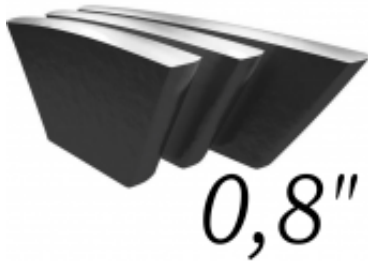

Link do produktu: <https://b2b.piromaxpro.pl/pxl08mt02-grass-green-strobe-mines-with-gold-wave-king-tail-13s-p-56.html>

PXL/0.8/MT02 - Grass Green Strobe Mines with Gold Wave King Tail 13s

Dostępność	Dostępny
Numer katalogowy	PXL/0.8/MT02
Code UN	0336
CLASS ADR	1,4G
Certificate ADR	PL/Łukasiewicz-IPO23059
Category	F2
Paking	25/1
Mass Nec (kg)	0.143(kg)
Certificate CE	2806-F2- 002072
Weight of Cardboard	15 kg

Opis produktu

Professional One Row

EFFECT: Grass Green Strobe Mines with Gold Wave King Tail 13s

CALIBER: 0.8"

DIMENSION: -/-/-