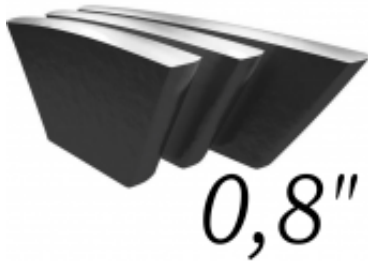

Dane aktualne na dzień: 13-06-2026 11:41

Link do produktu: <https://b2b.piromaxpro.pl/pxl08mt02-grass-green-strobe-mines-with-gold-wave-king-tail-13s-p-56.html>

## PXL/0.8/MT02 - Grass Green Strobe Mines with Gold Wave King Tail 13s

Dostępność	<b>Dostępny</b>
Numer katalogowy	<b>PXL/0.8/MT02</b>
Code UN	<b>0336</b>
CLASS ADR	<b>1,4G</b>
Certificate ADR	<b>PL/Łukasiewicz-IPO23059</b>
Category	<b>F2</b>
Paking	<b>25/1</b>
Mass Nec (kg)	<b>0.143(kg)</b>
Certificate CE	<b>2806-F2- 002072</b>
Weight of Cardboard	<b>15 kg</b>

### Opis produktu

Professional One Row

**EFFECT: Grass Green Strobe Mines with Gold Wave King Tail 13s**

**CALIBER: 0.8"**

**DIMENSION: -/-/-**